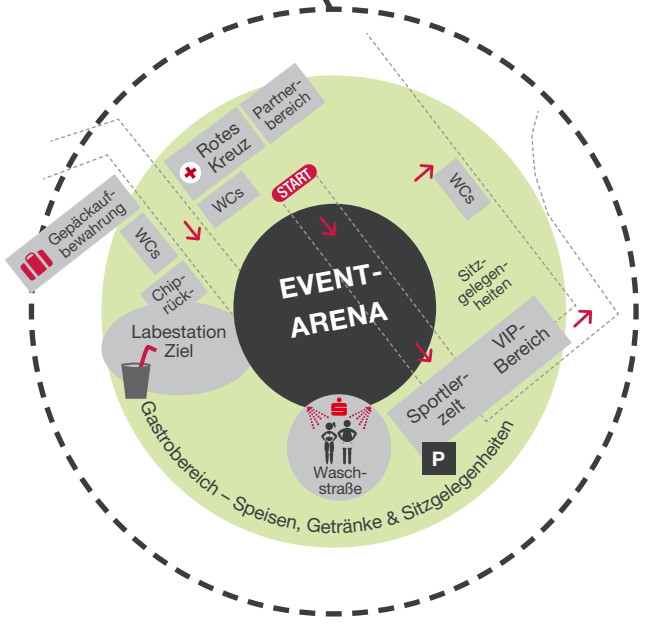

**15. JUNI**  
 2019 Graz-Innenstadt.  
 Start: 14:00 Uhr

**STRECKENLÄNGE: 10 km**

- HINDERNIS**
- LABESTATIONEN:**  
 L1+L2 LABESTATION BY GIGASPORT  
 L3 LABESTATION BY SPAR
- KILOMETER-ANGABE**
- WASCH-STRASSE**  
 BY STEIERMÄRKISCHE SPARKASSE

Fotos: GEPA, Sportograf, Graz Tourismus/Harry Schiffer, Clara Dunshim

Ein Event von:  
**companyCode**  
 EVENTS BY BRAND CONSULTING